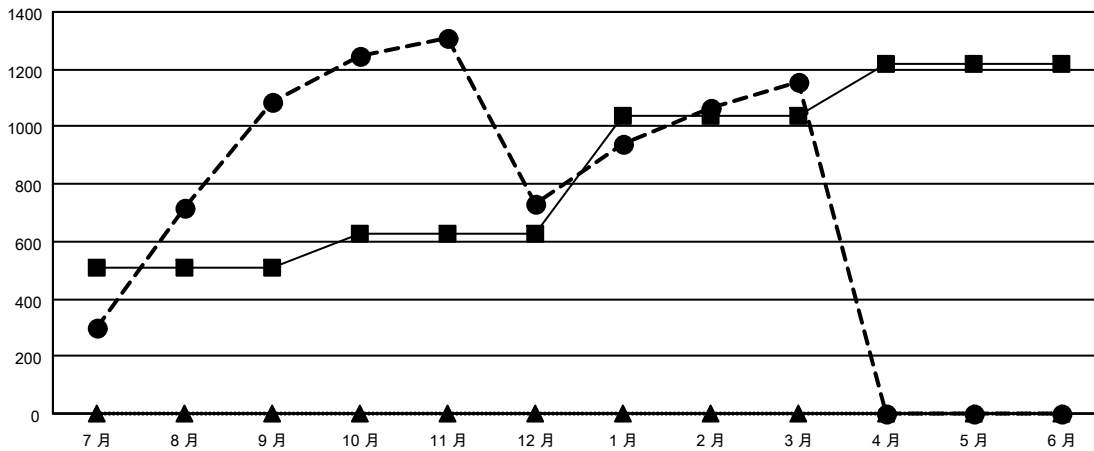

# GMT MONTHLY MEMBERSHIP PROGRESS REPORT

Results as of: 3/31/2024

Multiple District 300B

LOCATION: REP OF CHINA

GMT: OPEN

GMT憲章區 5 - M

分會			
成果 2023-2024			
季	新分會目標	新會	會員流失的分會
7月/8月/9月	7	7	1
10月/11月/12月	0	6	1
1月/2月/3月	4	6	0
4月/5月/6月	2	0	0

位會員@每位須繳			
成果 2023-2024			
季	會員淨增長目標	實際會員增長數	實際退會會員 (包括轉會)
7月/8月/9月	510	1,571	338
10月/11月/12月	115	488	783
1月/2月/3月	410	474	30
4月/5月/6月	185	0	0

目標與實際新會累積

目標和實際會員累積

已取消的分會: 2	294 CLUBS OF 343 增添1位或以上的新會員 <a href="#">點擊這裡取得彙計會員數據</a>	<u>性別分佈</u>	
		男	8,973 (69.47%)
<u>放棄的會員</u>		女	3,943 (30.53%)
過世	18	總計家庭單位會員數	702
分會已取消	0	支付減半會費的家庭會員	438
其他	1,133		
總計	1,151		