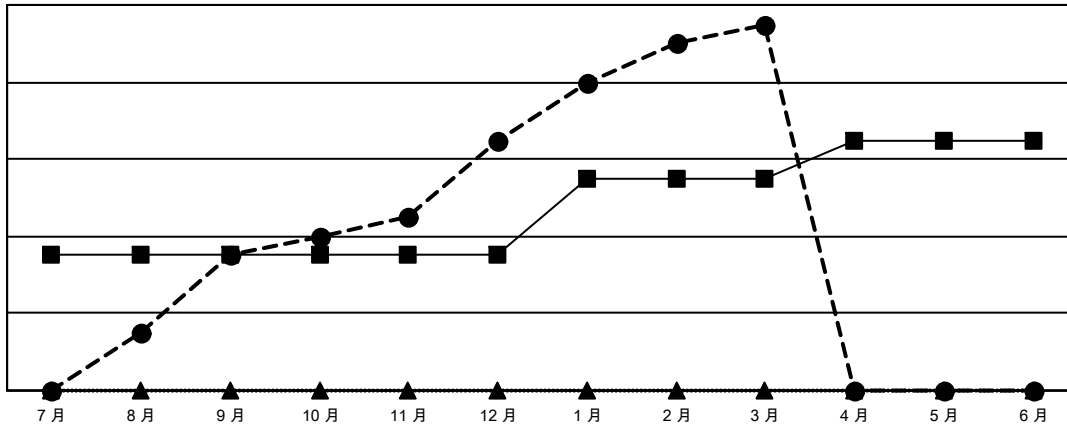

# GMT MONTHLY MEMBERSHIP PROGRESS REPORT

Results as of: 3/31/2024

Multiple District 300B

LOCATION: REP OF CHINA

GMT: OPEN

GMT憲章區 5 - M

分會			
成果 2023-2024			
季	新分會目標	新會	會員流失的分會
7月/8月/9月	7	7	1
10月/11月/12月	0	6	1
1月/2月/3月	4	6	0
4月/5月/6月	2	0	0

位會員@每位須繳			
成果 2023-2024			
季	會員淨增長目標	實際會員增長數	實際退會會員 (包括轉會)
7月/8月/9月	510	1,571	338
10月/11月/12月	115	488	783
1月/2月/3月	410	474	30
4月/5月/6月	185	0	0

目標與實際新會累積

目標和實際會員累積

已取消的分會: 2	294 CLUBS OF 343 增添1位或以上的新會員 <a href="#">點擊這裡取得彙計會員數據</a>	<u>性別分佈</u>	
		男	8,973 (69.47%)
<u>放棄的會員</u>		女	3,943 (30.53%)
過世	18	總計家庭單位會員數	702
分會已取消	0	支付減半會費的家庭會員	438
其他	1,133		
總計	1,151		